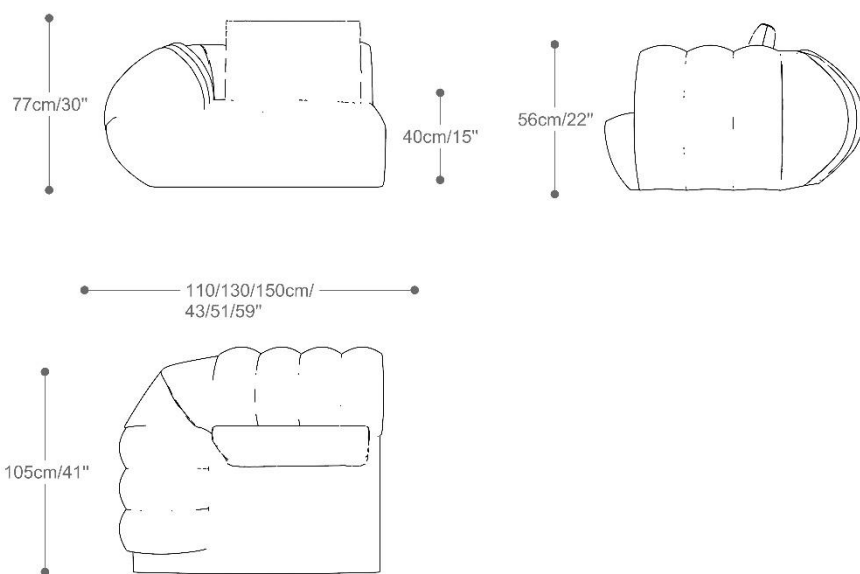

BRETON

SOFÁ
WAVE

POR
CRISTIAN COMIOTTO

O diferencial desse sofá é o braço largo e aconchegante, juntamente com o movimento da chaise , que lembram a formação de ondas do mar.

SOFÁ
WAVE

BRETON

Com 1 braço

Sem braços