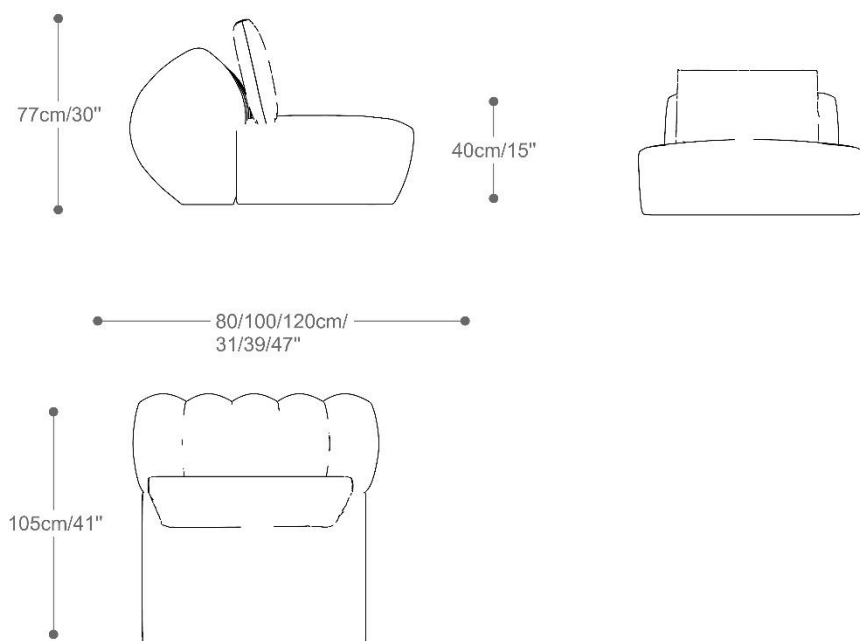

BRETON

SOFÁ
WAVE

POR
CRISTIAN COMIOTTO

O diferencial desse sofá é o braço largo e aconchegante, juntamente com o movimento da chaise , que lembram a formação de ondas do mar.

SOFÁ
WAVE

BRETON

Com 1 braço

Sem braços