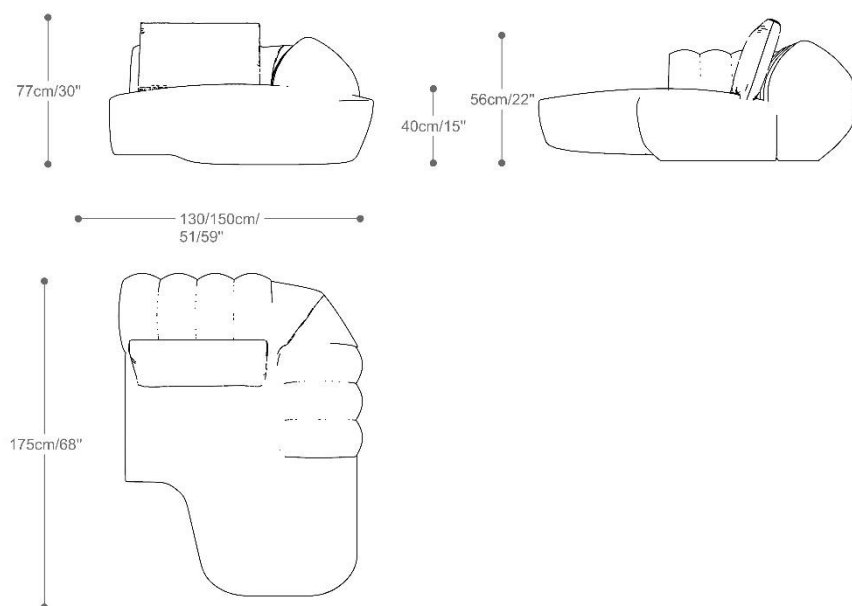

Canto

Chaise

SOFA
WAVE

BRETON