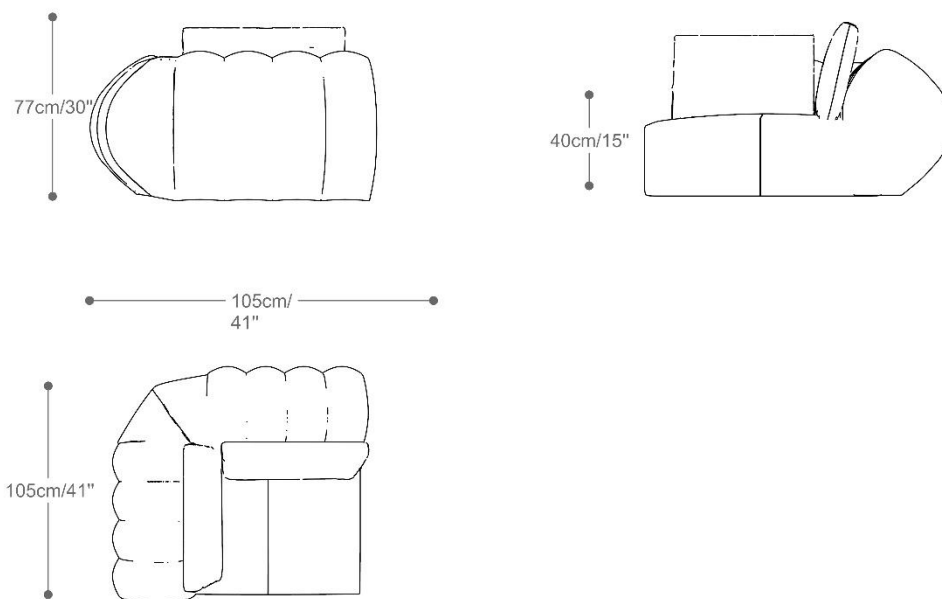

Canto

Chaise

SOFA
WAVE

BRETON